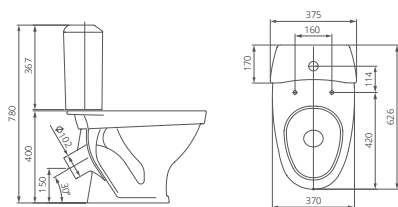

Унитаз-компакт

Артикул 1.P201.8.S00.00B.F

Комплектация стандарт: бачок с механизмом однорежимного слива, чаша с косым выпуском, сиденье с крышкой из полипропилена

Воронкообразная чаша

Каскадный смыв

Артикул	цвет
1.P201.8.S01.00B.F	крап на белом
1.P201.8.S04.00B.F	салатовый
1.P201.8.S06.00B.F	голубой
1.P201.8.S07.00B.F	бежевый