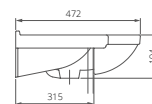

Мебельный умывальник

Артикул 1.3121.1.S00.11B.0

Комплектация с отверстием перелива,
с отверстием для смесителя