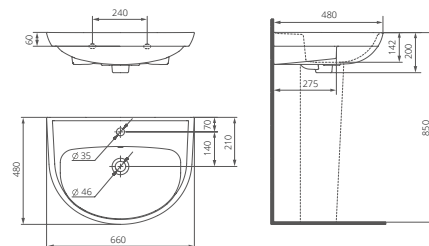

- Умывальник на пьедестал**
- Артикул 1.3117.6.S00.11B.0
 Комплектация с отверстием перелива
 с отверстием для смесителя,
 возможна установка на кронштейны
- Артикул 1.3117.6.S00.01B.0
 Комплектация с отверстием для перелива,
 без отверстия для смесителя,
 возможна установка на кронштейны