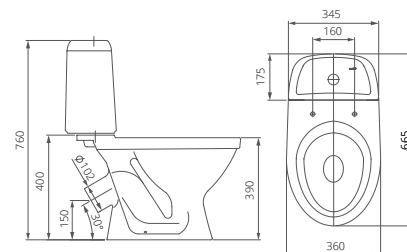

ПРАЙМ

Раковина «Прайм» - новинка 2022 года. Создана с учетом современных требований к дизайну и функционалу. Оптимальный размер и форма чаши гарантируют удобство в использовании. Вместе унитазом-компактом «Прайм» отлично дополняют друг друга.

1. **Умывальник на пьедестал**
2. Артикул 1.3117.6.S00.11B.0
   Комплектация с отверстием перелива
   с отверстием для смесителя,
   возможна установка на кронштейны
3. Артикул 1.3117.6.S00.01B.0
   Комплектация с отверстием для перелива,
   без отверстия для смесителя,
   возможна установка на кронштейны

Пьедестал

1. Артикул 1.3605.3.S00.00B.0

1. **Унитаз-компакт**
2. Артикул 1.P205.4.S00.00B.F
   Комплектация стандарт:
   бачок с механизмом двухрежимного
   слива, чаша с косым выпуском, сиденье с
   крышкой из полипропилена
3. Артикул 1.P206.3.S00.00B.F
   Комплектация комфорт:
   бачок с механизмом двухрежимного
   слива, чаша с косым выпуском, сиденье с
   крышкой из полипропилена с функцией
   мягкого закрывания